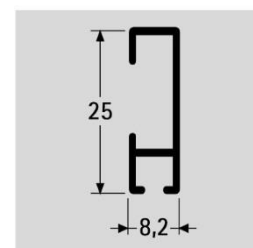

Prix indicatifs, sans TVA, veuillez demander une offre pour les commandes importantes

Système d'accrochage « Click Rail »

Rail thermolaqué blanc

ou

aluminium

9.4342	Click rail alu brossé	300 cm
9.4354	Click rail blanc	300 cm

6 clips de fixation **9.4113** ainsi que 6 tampons et 6 vis sont livrés gratuitement avec les rails

Pour un accrochage optimal, fixer au mur un clip à 2 cm de chaque extrémité du rail et ensuite à environ tous les 60 cm. Lorsque tous les clips sont vissés, bien horizontalement, vous présentez le rail et vous le cliquez en frappant avec le poing.