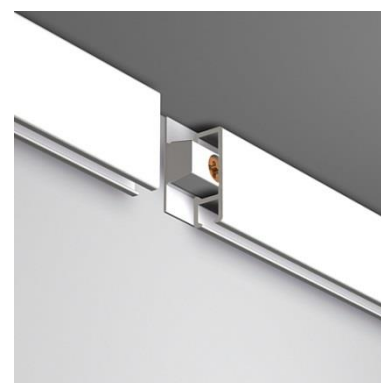

Prix indicatifs, sans TVA, veuillez demander une offre pour les commandes importantes

Système d'accrochage « Click Rail »

Rail thermolaqué blanc

ou

aluminium

9.4342	Click rail alu brossé	300 cm
9.4354	Click rail blanc	300 cm

6 clips de fixation **9.4113** ainsi que 6 tampons et 6 vis sont livrés gratuitement avec les rails

Pour un accrochage optimal, fixer au mur un clip à 2 cm de chaque extrémité du rail et ensuite à environ tous les 60 cm. Lorsque tous les clips sont vissés, bien horizontalement, vous présentez le rail et vous le cliquez en frappant avec le poing.

Pour un montage en ligne,
fixer le clip entre les rails.

Embout

pour fermer proprement les extrémités du "Click" rail

9.4105	Embout blanc
9.4104	Embout gris

Monofil

Fil perlon 2 mm serti dans un galet en inox

Le système « Cobra » est un fil perlon 2 mm serti dans un galet ouvert, ça permet de l'accrocher ou de l'enlever facilement du rail sans le glisser depuis l'extrémité. Système conseillé pour ceux qui changent souvent de tableaux.