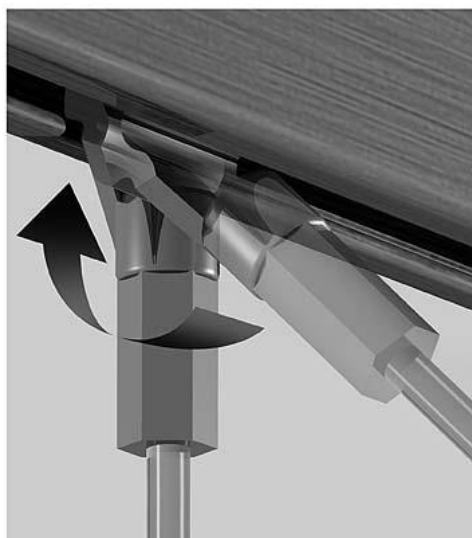

Embout

pour fermer proprement les extrémités du "Click" rail

9.4105	Embout blanc
9.4104	Embout gris

Monofil

Fil perlon 2 mm serti dans un galet en inox

Rien ne dépasse du rail mais il faut l'introduire à l'extrémité du rail.

Charge maximum 15 kg

9.4424	Monofil perlon 2 mm	100 cm
9.4425	Monofil perlon 2 mm	150 cm
9.4426	Monofil perlon 2 mm	200 cm
9.4427	Monofil perlon 2 mm	250 cm

Le système « Cobra » est un fil perlon 2 mm serti dans un galet ouvert, ça permet de l'accrocher ou de l'enlever facilement du rail sans le glisser depuis l'extrémité. Système conseillé pour ceux qui changent souvent de tableaux.

Charge max. 15 kg

6-81071	Crochet Cobra+fil perlon	100 cm
6-81072	Crochet Cobra+fil perlon	150 cm
6-81073	Crochet Cobra+fil perlon	200 cm
6-81074	Crochet Cobra+fil perlon	250 cm
6-81075	Crochet Cobra+fil perlon	300 cm