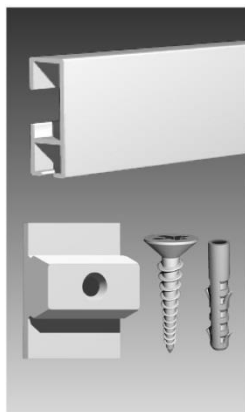

Prix indicatifs, sans TVA, veuillez demander une offre pour les commandes importantes

Système d'accrochage « Click Rail »

Rail thermolaqué blanc

ou

aluminium

9.4342	Click rail alu brossé	300 cm
9.4354	Click rail blanc	300 cm

6 clips de fixation **9.4113** ainsi que 6 tampons et 6 vis sont livrés gratuitement avec les rails

Pour un accrochage optimal, fixer au mur un clip à 2 cm de chaque extrémité du rail et ensuite à environ tous les 60 cm. Lorsque tous les clips sont vissés, bien horizontalement, vous présentez le rail et vous le cliquez en frappant avec le poing.

Pour un montage en ligne,
fixer le clip entre les rails.

Embout

pour fermer proprement les extrémités du "Click" rail

9.4105	Embout blanc
9.4104	Embout gris

Monofil

Fil perlon 2 mm serti dans un galet en inox

Le système « Cobra » est un fil perlon 2 mm serti dans un galet ouvert, ça permet de l'accrocher ou de l'enlever facilement du rail sans le glisser depuis l'extrémité. Système conseillé pour ceux qui changent souvent de tableaux.