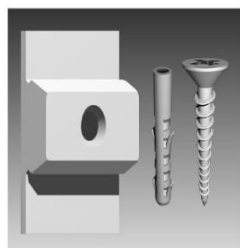

Prix indicatifs, sans TVA, veuillez demander une offre pour les commandes importantes

Système d'accrochage « Click Rail »

Rail thermolaqué blanc

ou

aluminium

9.4342	Click rail alu brossé	300 cm
9.4354	Click rail blanc	300 cm

6 clips de fixation **9.4113** ainsi que 6 tampons et 6 vis sont livrés gratuitement avec les rails

Pour un accrochage optimal, fixer au mur un clip à 2 cm de chaque extrémité du rail et ensuite à environ tous les 60 cm. Lorsque tous les clips sont vissés, bien horizontalement, vous présentez le rail et vous le cliquez en frappant avec le poing.

Pour un montage en ligne,
fixer le clip entre les rails.

Embout

pour fermer proprement les extrémités du "Click" rail

9.4105	Embout blanc
9.4104	Embout gris

Monofil

Fil perlon 2 mm serti dans un galet en inox

Le système « Cobra » est un fil perlon 2 mm serti dans un galet ouvert, ça permet de l'accrocher ou de l'enlever facilement du rail sans le glisser depuis l'extrémité. Système conseillé pour ceux qui changent souvent de tableaux.