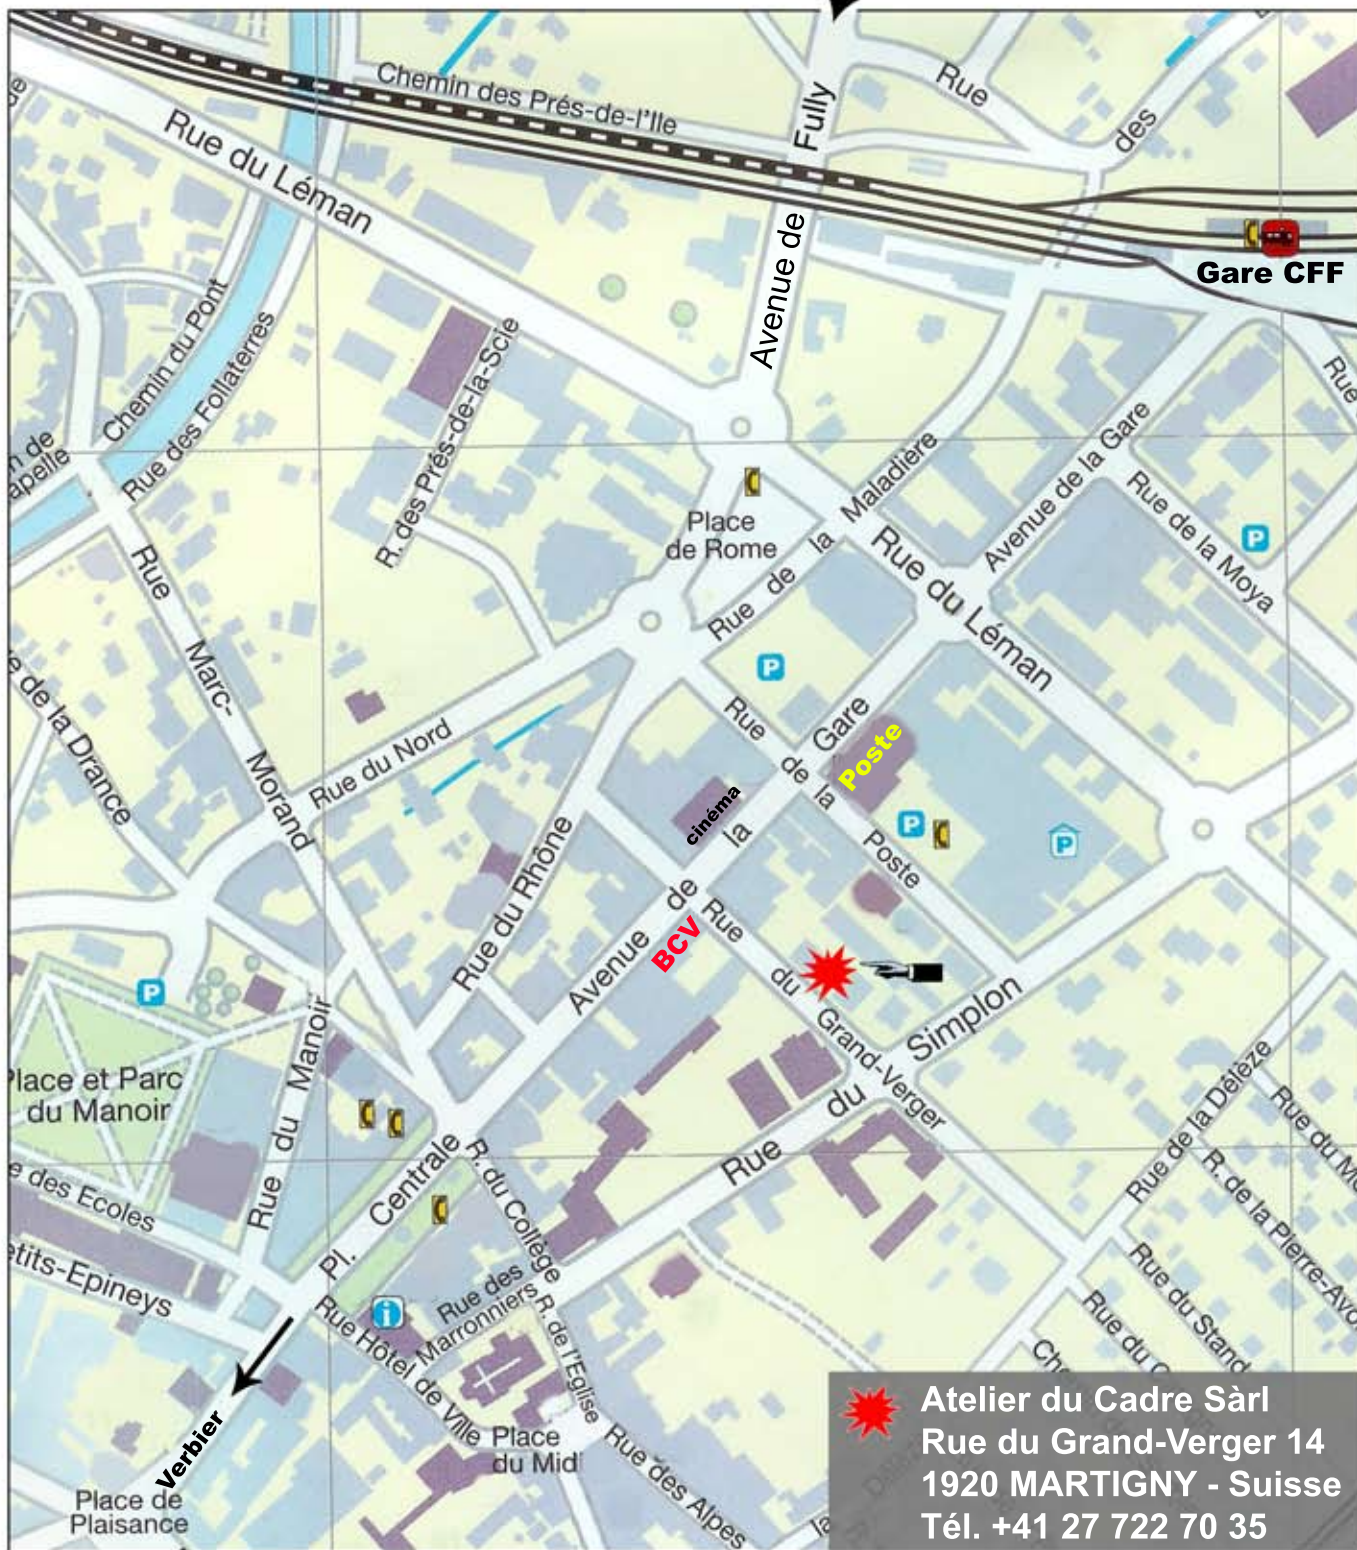

**Sortie Autoroute
Martigny - Fully**

 **Atelier du Cadre Sàrl**
Rue du Grand-Verger 14
1920 MARTIGNY - Suisse
Tél. +41 27 722 70 35